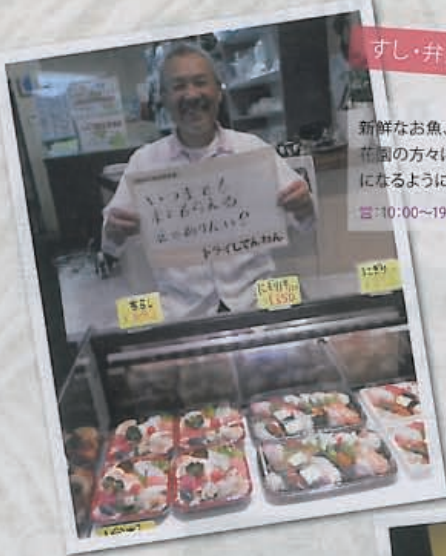

OPEN! 花園本町100笑店街

100円もってトライしてや!

すし・弁当・お惣菜・仕出し 魚新

新鮮なお魚、新鮮なお野菜をご提供します。花園の方々にいつでも来ていただける店になるように頑張ります。

営:10:00~19:30 休:水曜

カキフライ定食

ウチの商店街はええ店ぞろい!

花園本町商店会会長の荻川です。このコーナーでは、花園本町商店街の仕事が光るこだわりの店をご紹介します。第1回は「味にこだわる飲食編」。荻川も大ファンのこの4店。百間は一食にしかず!?です。ぜひ食べに行ってね。

第1回「味にこだわる飲食編」

喫茶 ライオン

おふくろの味をほうふつとさせるボリュームたっぷりのランチが好評です。「母親の味とおんなじ!」と言ってくださる方も。地産地消を心がけ、長く愛していただける優しい味を目指しています。もちろん、喫茶でのご利用も大歓迎です。

営:9:00~18:00 休:日曜

お野菜料理 ふれんちん

先代は中華料理を営んでいましたが、心機一転、野菜をふんだんに使ったフレンチに。契約農家から仕入れた本当に美味しい食材を当たり前のように使っている、そんな店を目指しています。店の内装も、ゆっくり過ごしていただける空間を、と手作りで仕上げました。

営:ランチ11:30~15:00 ディナー18:00~20:00
http://frenchin.jp/

ディナーの前菜

うどん屋 狸庵

麺は手打ち、とことん無添加の食材にこだわっています。タンも毎日使う分を早朝から仕込み、その日で使い切ります。自慢は笹切りうどん。笹の粉を練り込んだ、歯ごたえ・のどごしが楽しめる逸品です。味には自信があります!お昼間はお手軽なワンコインランチもご提供。

営:11:30~20:00 休:不定休