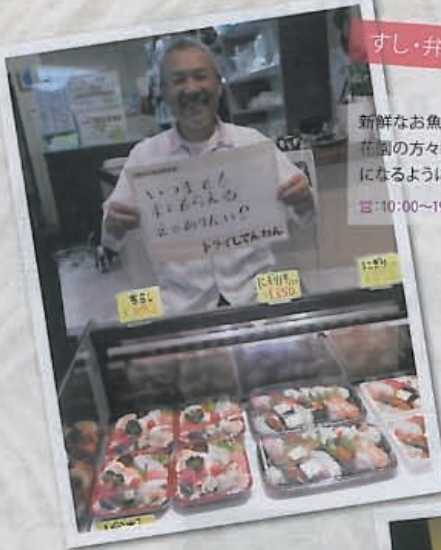

OPEN! 花園本町100笑店街

100円もってトライしてや!

すし・弁当・お惣菜・仕出し 魚新

新鮮なお魚、新鮮なお野菜をご提供します。花園の方々にいつでも来ていただける店になるように頑張ります。

営:10:00~19:30 休:水曜

カキフライ定食

ウチの商店街はええ店ぞろい!

花園本町商店会会長の荻川です。このコーナーでは、花園本町商店街の仕事が光るこだわりの店をご紹介します。第1回は「味にこだわる飲食編」。荻川も大ファンのこの4店。百間は一食にしかず!?です。ぜひ食べに行ってくださいね。

第1回「味にこだわる飲食編」

喫茶 ライオン

おふくろの味をほうふつとさせるボリュームたっぷりのランチが好評です。「母親の味とおんなじ!」と言ってくださる方も。地産地消を心がけ、長く愛していただける優しい味を目指しています。もちろん、喫茶でのご利用も大歓迎です。

営:9:00~18:00 休:日曜

お野菜料理 ふれんちん

先代は中華料理を営んでいましたが、心機一転、野菜をふんだんに使ったフレンチに。契約農家から仕入れた本当に美味しい食材を当たり前のように使っている、そんな店を目指しています。店の内装も、ゆっくり過ごしていただける空間を、と手作りで仕上げました。

営:ランチ11:30~15:00 ディナー18:00~20:00
http://frenchin.jp/

ディナーの前菜

うどん處 狸庵

麺は手打ち、とことん無添加の食材にこだわっています。タンも毎日使う分を早朝から仕込み、その日で使い切ります。自慢は笹切りうどん。笹の粉を練り込んだ、歯ごたえ・のどごしが楽しめる逸品です。味には自信があります!お昼間はお手軽なワンコインランチもご提供。

営:11:30~20:00 休:不定休